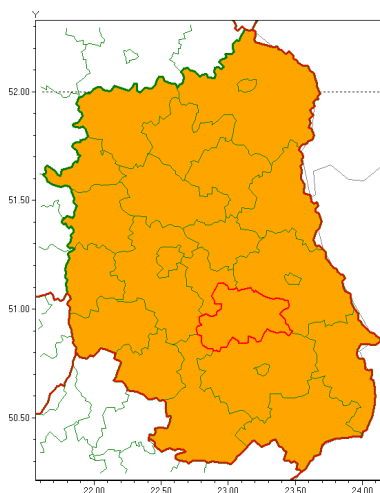

email: meteo.warszawa@imgw.pl

www: www.imgw.pl

Zasięg ostrzeżenia w województwie

Burze z gradem

Ostrzeżenie meteorologiczne Nr 68

Nazwa biura	IMGW-PIB Centralne Biuro Prognoz Meteorologicznych - Wydział w Warszawie
Zjawisko/stopień zagrożenia	Burze z gradem/ 2
Obszar	województwo lubelskie powiat krasnostawski
Ważność	od godz. 14:00 dnia 15.07.2021 do godz. 08:00 dnia 16.07.2021
Przebieg	Prognozowane są burze, którym miejscami będą towarzyszyły nawalne opady deszczu do 40 mm, lokalnie do 60 mm oraz porywy wiatru do 100 km/h. Miejscami grad. Największa intensywność zjawisk będzie w nocy.
Prawdopodobieństwo wystąpienia zjawiska(%)	80%
Uwagi	Ze względu na dynamiczne warunki meteorologiczne ostrzeżenie może zostać zaktualizowane.
Dyrektor synoptyk IMGW-PIB	Kamil Walczak
Godzina i data wydania	godz. 09:52 dnia 15.07.2021
SMS	IMGW-PIB OSTRZEGA: BURZE Z GRADEM/2 lubelskie/krasnostawski od 14:00/15.07 do 08:00/16.07.2021 deszcz 60 mm, grad, porywy 100 km/h.