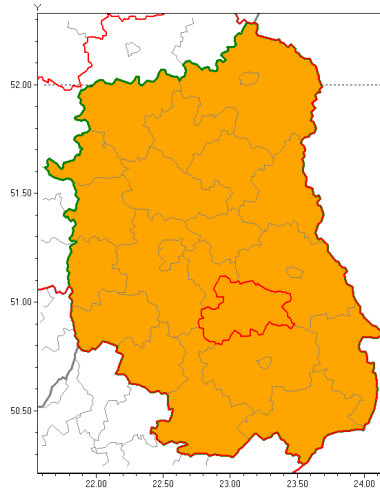

Zasięg ostrzeżenia w województwie

Burze z gradem

Ostrzeżenie meteorologiczne Nr 55

Nazwa biura	IMGW-PIB Centralne Biuro Prognoz Meteorologicznych w Warszawie
Zjawisko/stopień zagrożenia	Burze z gradem/ 2
Obszar	województwo lubelskie powiat krasnostawski
Ważność	od godz. 14:00 dnia 12.08.2019 do godz. 06:00 dnia 13.08.2019
Przebieg	Prognozuje się wystąpienie burz z opadami deszczu do 30 mm, lokalnie do 50 mm, oraz porywami wiatru do 100 km/h. Miejscami grad.
Prawdopodobieństwo wystąpienia zjawiska(%)	80%
Uwagi	W nocy prognozowane są także intensywne opady deszczu.
Dyrektor synoptyk IMGW-PIB	Kamil Walczak
Godzina i data wydania	godz. 08:27 dnia 12.08.2019
SMS	IMGW-PIB OSTRZEŻENIE: BURZE Z GRADEM/2 lubelskie/krasnostawski od 14:00/12.08 do 06:00/13.08.2019 deszcz 50 mm, porywy 100 km/h.