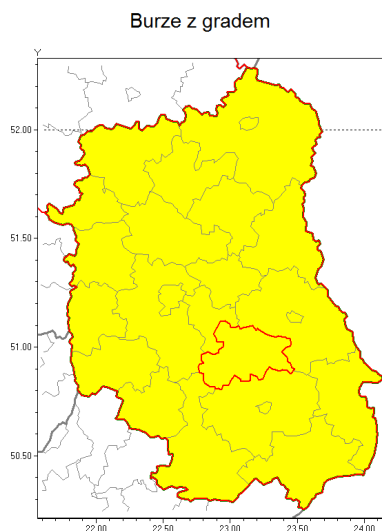

Zasięg ostrzeżenia w województwie

Ostrzeżenie meteorologiczne Nr 26

Nazwa biura	IMGW-PIB Biuro Prognoz Meteorologicznych w Krakowie
Zjawisko/stopień zagrożenia	Burze z gradem/ 1
Obszar	województwo lubelskie powiat krasnostawski
Ważność	od godz. 13:30 dnia 16.05.2019 do godz. 23:30 dnia 16.05.2019
Przebieg	Prognozuje się wystąpienie burz z opadami deszczu miejscami od 20 mm do 30 mm, lokalnie do 40 mm oraz porywami wiatru do 70 km/h. Miejscami może liwy grad.
Prawdopodobieństwo wystąpienia zjawiska(%)	80%
Uwagi	Brak.
Dyrektor synoptyk IMGW-PIB	Monika Kaseja
Godzina i data wydania	godz. 11:33 dnia 16.05.2019
SMS	IMGW-PIB OSTRZEŻENIE: BURZE Z GRADEM/1 lubelskie/krasnostawski od 13:30/16.05 do 23:30/16.05.2019 deszcz 40 mm, porywy 70 km/h.