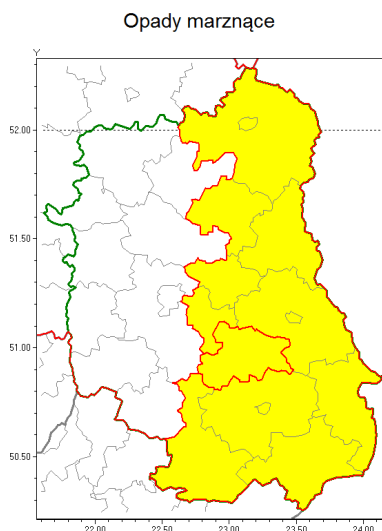

Zasięg ostrzeżenia w województwie

Ostrzeżenie meteorologiczne Nr 42

Nazwa biura	IMGW-PIB Centralne Biuro Prognoz Meteorologicznych w Warszawie
Zjawisko/stopień zagrożenia	Opady marznące/ 1
Obszar	województwo lubelskie powiat krasnostawski
Ważność	od godz. 06:00 dnia 21.12.2018 do godz. 12:00 dnia 21.12.2018
Przebieg	Prognozuje się miejscami wystąpienie słabych opadów marzącego deszczu oraz mroźki powodujących gołoledź.
Prawdopodobieństwo wystąpienia zjawiska(%)	75%
Uwagi	Brak.
Dyrektor synoptyk IMGW-PIB	Kamil Walczak
Godzina i data wydania	godz. 13:04 dnia 20.12.2018
SMS	IMGW-PIB OSTRZEŻENIE: MARZĄCE OPADY/1 lubelskie/krasnostawski od 06:00/21.12 do 12:00/21.12.2018 marzące opady, drogi liskie.