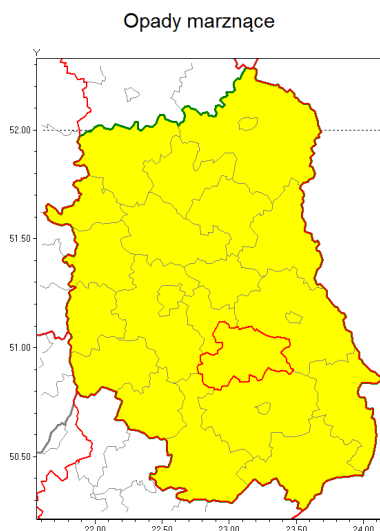

Zasięg ostrzeżenia w województwie

Ostrzeżenie meteorologiczne Nr 39

Nazwa biura	IMGW-PIB Centralne Biuro Prognoz Meteorologicznych w Warszawie
Zjawisko/stopień zagrożenia	Opady marznące/ 1
Obszar	województwo lubelskie powiat krasnostawski
Ważność	od godz. 02:00 dnia 07.12.2018 do godz. 10:00 dnia 07.12.2018
Przebieg	Prognozuje się wystąpienie miejscami słabych opadów marznącego deszczu ze śniegiem i deszczu powodujących gołoledź
Prawdopodobieństwo wystąpienia zjawiska(%)	80%
Uwagi	Brak.
Dyrektor synoptyk IMGW-PIB	Kamil Walczak
Godzina i data wydania	godz. 12:20 dnia 06.12.2018
SMS	IMGW-PIB OSTRZEŻENIE: MARZNĄCE OPADY/1 lubelskie/krasnostawski od 02:00/07.12 do 10:00/07.12.2018 marznące opady, drogi liskie.