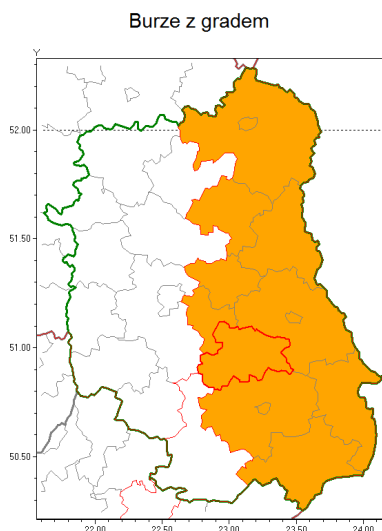

Zasięg ostrzeżenia w województwie

Ostrzeżenie meteorologiczne Nr 23

Nazwa biura	IMGW-PIB Centralne Biuro Prognoz Meteorologicznych w Warszawie
Zjawisko/stopień zagrożenia	Burze z gradem/ 2
Obszar	województwo lubelskie powiat krasnostawski
Ważność	od godz. 15:00 dnia 10.08.2018 do godz. 02:00 dnia 11.08.2018
Przebieg	Prognozuje się wystąpienie burz z opadami deszczu miejscami od 30 mm do 50 mm, lokalnie do 60 mm oraz porywami wiatru do 115 km/h. Miejscami grad.
Prawdopodobieństwo wystąpienia zjawiska(%)	80%
Uwagi	Brak.
Dyrektor synoptyk IMGW-PIB	Michał Folwarski
Godzina i data wydania	godz. 07:35 dnia 10.08.2018
SMS	IMGW-PIB OSTRZEŻENIE: BURZE Z GRADEM/2 lubelskie/krasnostawski od 15:00/10.08 do 02:00/11.08.2018 deszcz 60 mm, porywy 115 km/h.