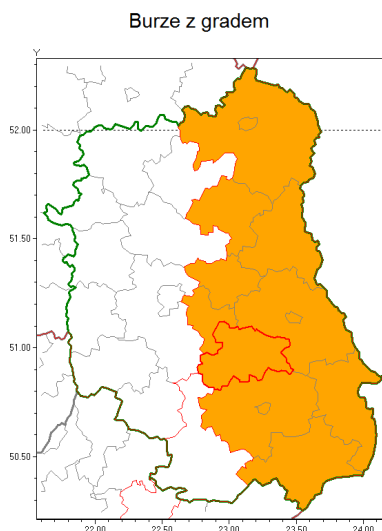

### Zasięg ostrzeżenia w województwie

### Ostrzeżenie meteorologiczne Nr 23

<b>Nazwa biura</b>	IMGW-PIB Centralne Biuro Prognoz Meteorologicznych w Warszawie
<b>Zjawisko/stopień zagrożenia</b>	Burze z gradem/ 2
<b>Obszar</b>	województwo lubelskie <b>powiat krasnostawski</b>
<b>Ważność</b>	od godz. 15:00 dnia 10.08.2018 do godz. 02:00 dnia 11.08.2018
<b>Przebieg</b>	Prognozuje się wystąpienie burz z opadami deszczu miejscami od 30 mm do 50 mm, lokalnie do 60 mm oraz porywami wiatru do 115 km/h. Miejscami grad.
<b>Prawdopodobieństwo wystąpienia zjawiska(%)</b>	80%
<b>Uwagi</b>	Brak.
<b>Dyrektor synoptyk IMGW-PIB</b>	Michał Folwarski
<b>Godzina i data wydania</b>	godz. 07:35 dnia 10.08.2018
<b>SMS</b>	IMGW-PIB OSTRZEŻENIE: BURZE Z GRADEM/2 lubelskie/krasnostawski od 15:00/10.08 do 02:00/11.08.2018 deszcz 60 mm, porywy 115 km/h.