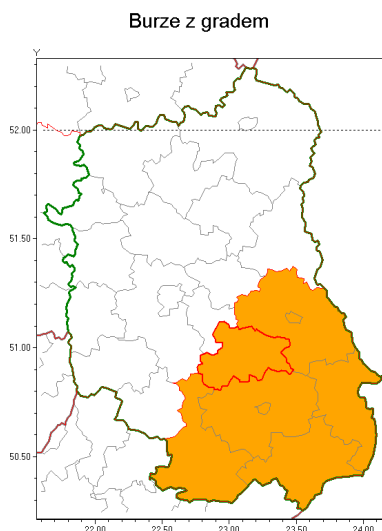

### Zasięg ostrzeżenia w województwie

### Ostrzeżenie meteorologiczne Nr 4

<b>Nazwa biura</b>	IMGW-PIB Centralne Biuro Prognoz Meteorologicznych w Warszawie
<b>Zjawisko/stopień zagrożenia</b>	Burze z gradem/ 2
<b>Obszar</b>	województwo lubelskie <b>powiat krasnostawski</b>
<b>Ważność</b>	od godz. 18:00 dnia 21.06.2018 do godz. 03:00 dnia 22.06.2018
<b>Przebieg</b>	Prognozuje się wystąpienie burz z opadami deszczu miejscami od 15 mm do 30 mm, lokalnie, w wyniku sumowania opadu za cały okres, do 50 mm oraz porywami wiatru do 90 km/h. Miejscami grad.
<b>Prawdopodobieństwo wystąpienia zjawiska(%)</b>	80%
<b>Uwagi</b>	Brak.
<b>Dyrektor synoptyk IMGW-PIB</b>	Mateusz Barczyk
<b>Godzina i data wydania</b>	godz. 07:51 dnia 21.06.2018
<b>SMS</b>	IMGW-PIB OSTRZEŻENIE: BURZE Z GRADEM/2 lubelskie/krasnostawski od 18:00/21.06 do 03:00/22.06.2018 deszcz 50 mm, porywy 90 km/h