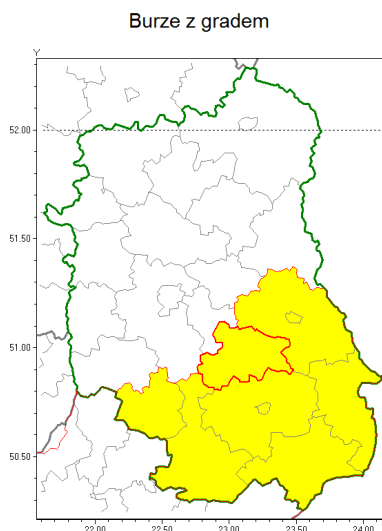

Zasięg ostrzeżenia w województwie

Ostrzeżenie meteorologiczne Nr 3

Nazwa biura	IMGW-PIB Centralne Biuro Prognoz Meteorologicznych w Warszawie
Zjawisko/stopień zagrożenia	Burze z gradem/ 1
Obszar	województwo lubelskie powiat krasnostawski
Ważność	od godz. 15:00 dnia 18.06.2018 do godz. 23:00 dnia 18.06.2018
Przebieg	Prognozuje się wystąpienie burz z opadami deszczu do 20 mm, miejscami do 30 mm, oraz porywami wiatru do 75 km/h. Lokalnie możliwe liwy grad.
Prawdopodobieństwo wystąpienia zjawiska(%)	80%
Uwagi	Brak.
Dyrektor synoptyk IMGW-PIB	Kamil Walczak
Godzina i data wydania	godz. 09:47 dnia 18.06.2018
SMS	IMGW-PIB OSTRZEŻENIE: BURZE Z GRADEM/1 lubelskie/krasnostawski od 15:00/18.06 do 23:00/18.06.2018 deszcz 30 mm, porywy 75 km/h