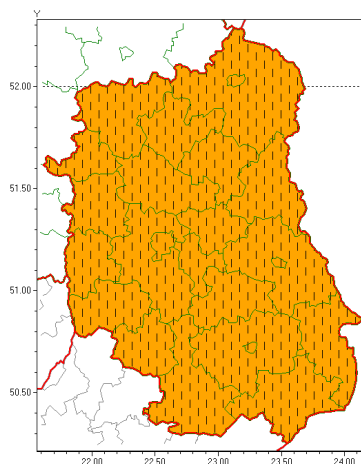

Zasięg ostrzeżeń w województwie

Burze z gradem
2020-07-03 09:57

WOJEWÓDZTWO LUBELSKIE
OSTRZEŻENIA METEOROLOGICZNE ZBIORCZO NR 108
WYKAZ OBYWATELI ZUCIANYCH OSTRZEŻENIOMI
o godz. 09:57 dnia 03.07.2020

Zjawisko/Stopień zagrożenia	Burze z gradem/2 ZMIANA
Obszar (w nawiasie numer ostrzeżenia dla powiatu)	powiaty: bialski(66), Biała Podlaska(66), biłgorajski(71), Chełm(69), chełmski(69), hrubieszowski(70), janowski(69), krasnostawski(69), krańcowicki(63), lubartowski(64), lubelski(64), Lublin(64), Łęczycki(65), łukowski(64), opolski(60), parczewski(63), puławski(63), radzycki(64), rycki(65), widnicki(63), tomaszowski(70), włodawski(65), zamojski(70), Zamość (70)
Ważność	od godz. 10:00 dnia 03.07.2020 do godz. 22:00 dnia 03.07.2020
Prawdopodobieństwo	80%
Przebieg	Prognozujemy wystąpienie burz z opadami deszczu miejscami do 40 mm, lokalnie do 50 mm oraz porywami wiatru do 80 km/h. Miejscami grad.
SMS	IMGW-PIB OSTRZEŻENIA: BURZE Z GRADEM/2 lubelskie (wszystkie powiaty) od 10:00/03.07 do 22:00/03.07.2020 deszcz 50 mm, porywy 80 km/h. Dotyczy powiatów: wszystkie powiaty.
RSO	Woj. lubelskie (wszystkie powiaty), IMGW-PIB wydał ostrzeżenie drugiego stopnia o burzach z gradem
Uwagi	Z uwag na dynamiczną sytuację meteorologiczną ostrzeżenia mogą być aktualizowane.
Dyrektor synoptyk IMGW-PIB	Małgorzata Tomczuk